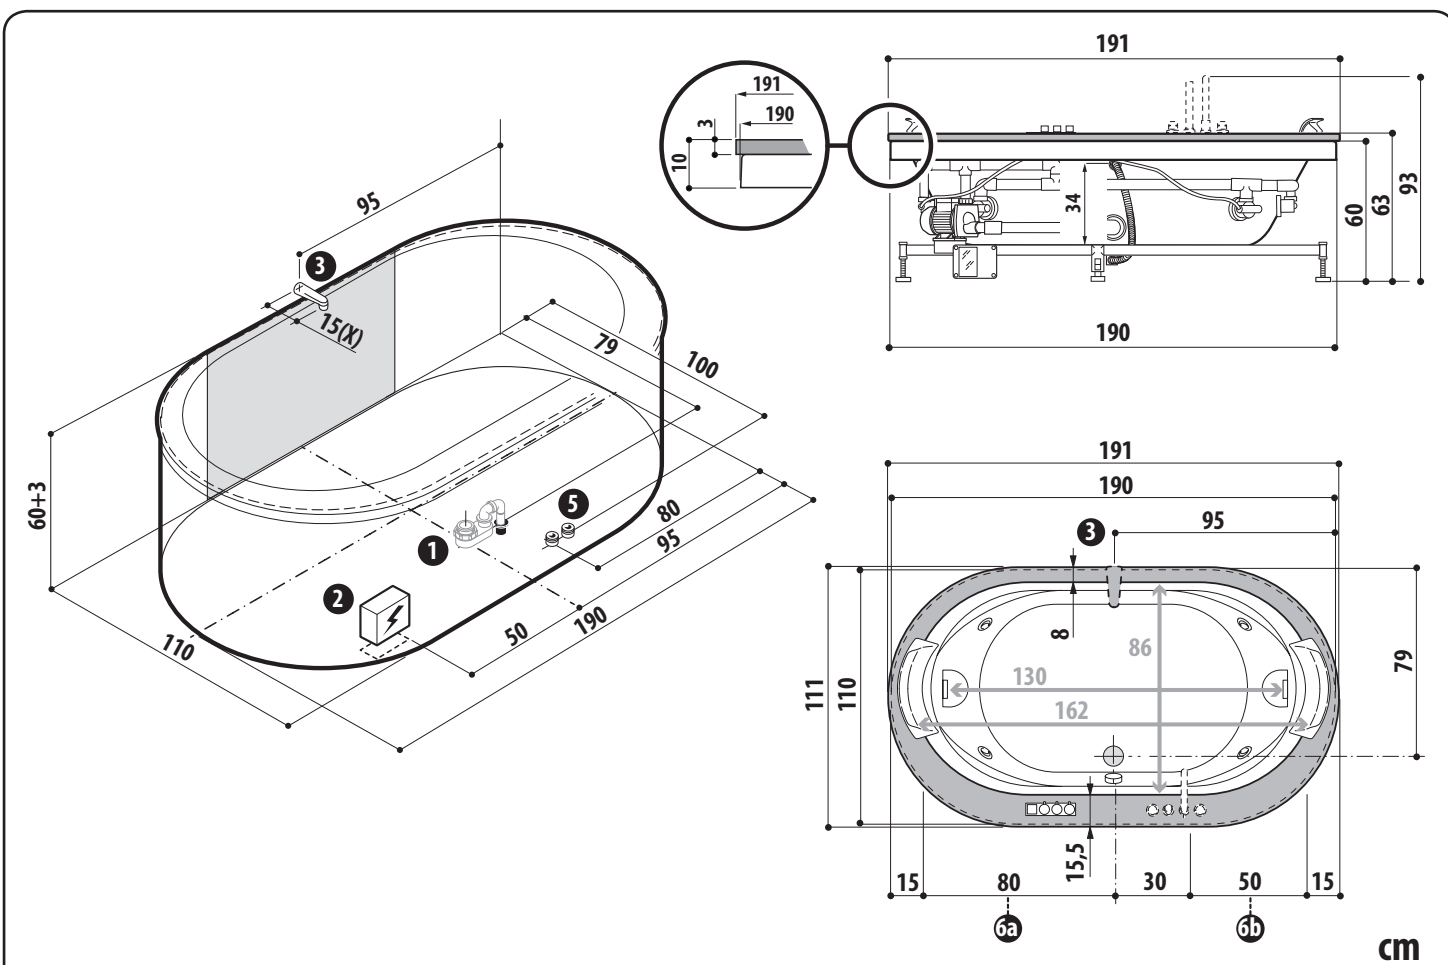

 ~ 370 l	 ~ 220 l	 220-240V 50/60 Hz 6 A 1,2 kW	 206x125x97 cm ~115 kg	 ~ 80 kg	 ~ 246 kg/m ²
---	--	--	--	---	--

Opalia
Wood
Jacuzzi

ALLEGARE IL TESTO DI PREINSTALLAZIONE - ADD TO THIS SHEET THE PREINSTALLATION INSTRUCTIONS - FICHE À ASSOCIER AU TEXT DE PRE-INSTALLATION
DIESES DATENBLATT MUSS VOM VORINSTALLATIONS TEXT - FICHA A UNIRSE AL TEXTO DE PREINSTALACIÓN - ПРИЛОЖИТЬ К ПРЕДВАРИТЕЛЬНОЙ ТЕКСТАМ