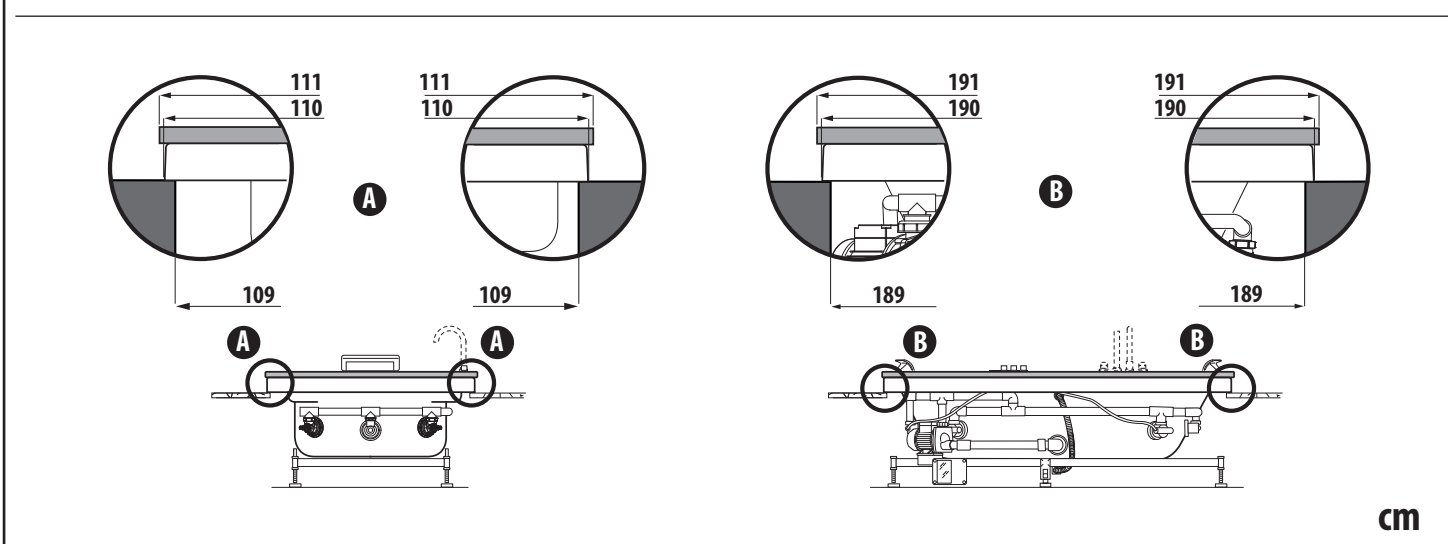

 ~ 370 l	 ~ 220 l	 220-240V 50/60 Hz 6 A 1,2 kW	 206x125x97 cm ~115 kg	 ~ 80 kg	 ~ 246 kg/m ²
---	--	--	--	---	--

Opalia
Wood
Jacuzzi

ALLEGARE IL TESTO DI PREINSTALLAZIONE - ADD TO THIS SHEET THE PREINSTALLATION INSTRUCTIONS - FICHE À ASSOCIER AU TEXT DE PRE-INSTALLATION
DIESES DATENBLATT MUSS VOM VORINSTALLATIONS TEXT - FICHA A UNIRSE AL TEXTO DE PREINSTALACIÓN - ПРИЛОЖИТЬ К ПРЕДВАРИТЕЛЬНОЙ ТЕКСТАМ