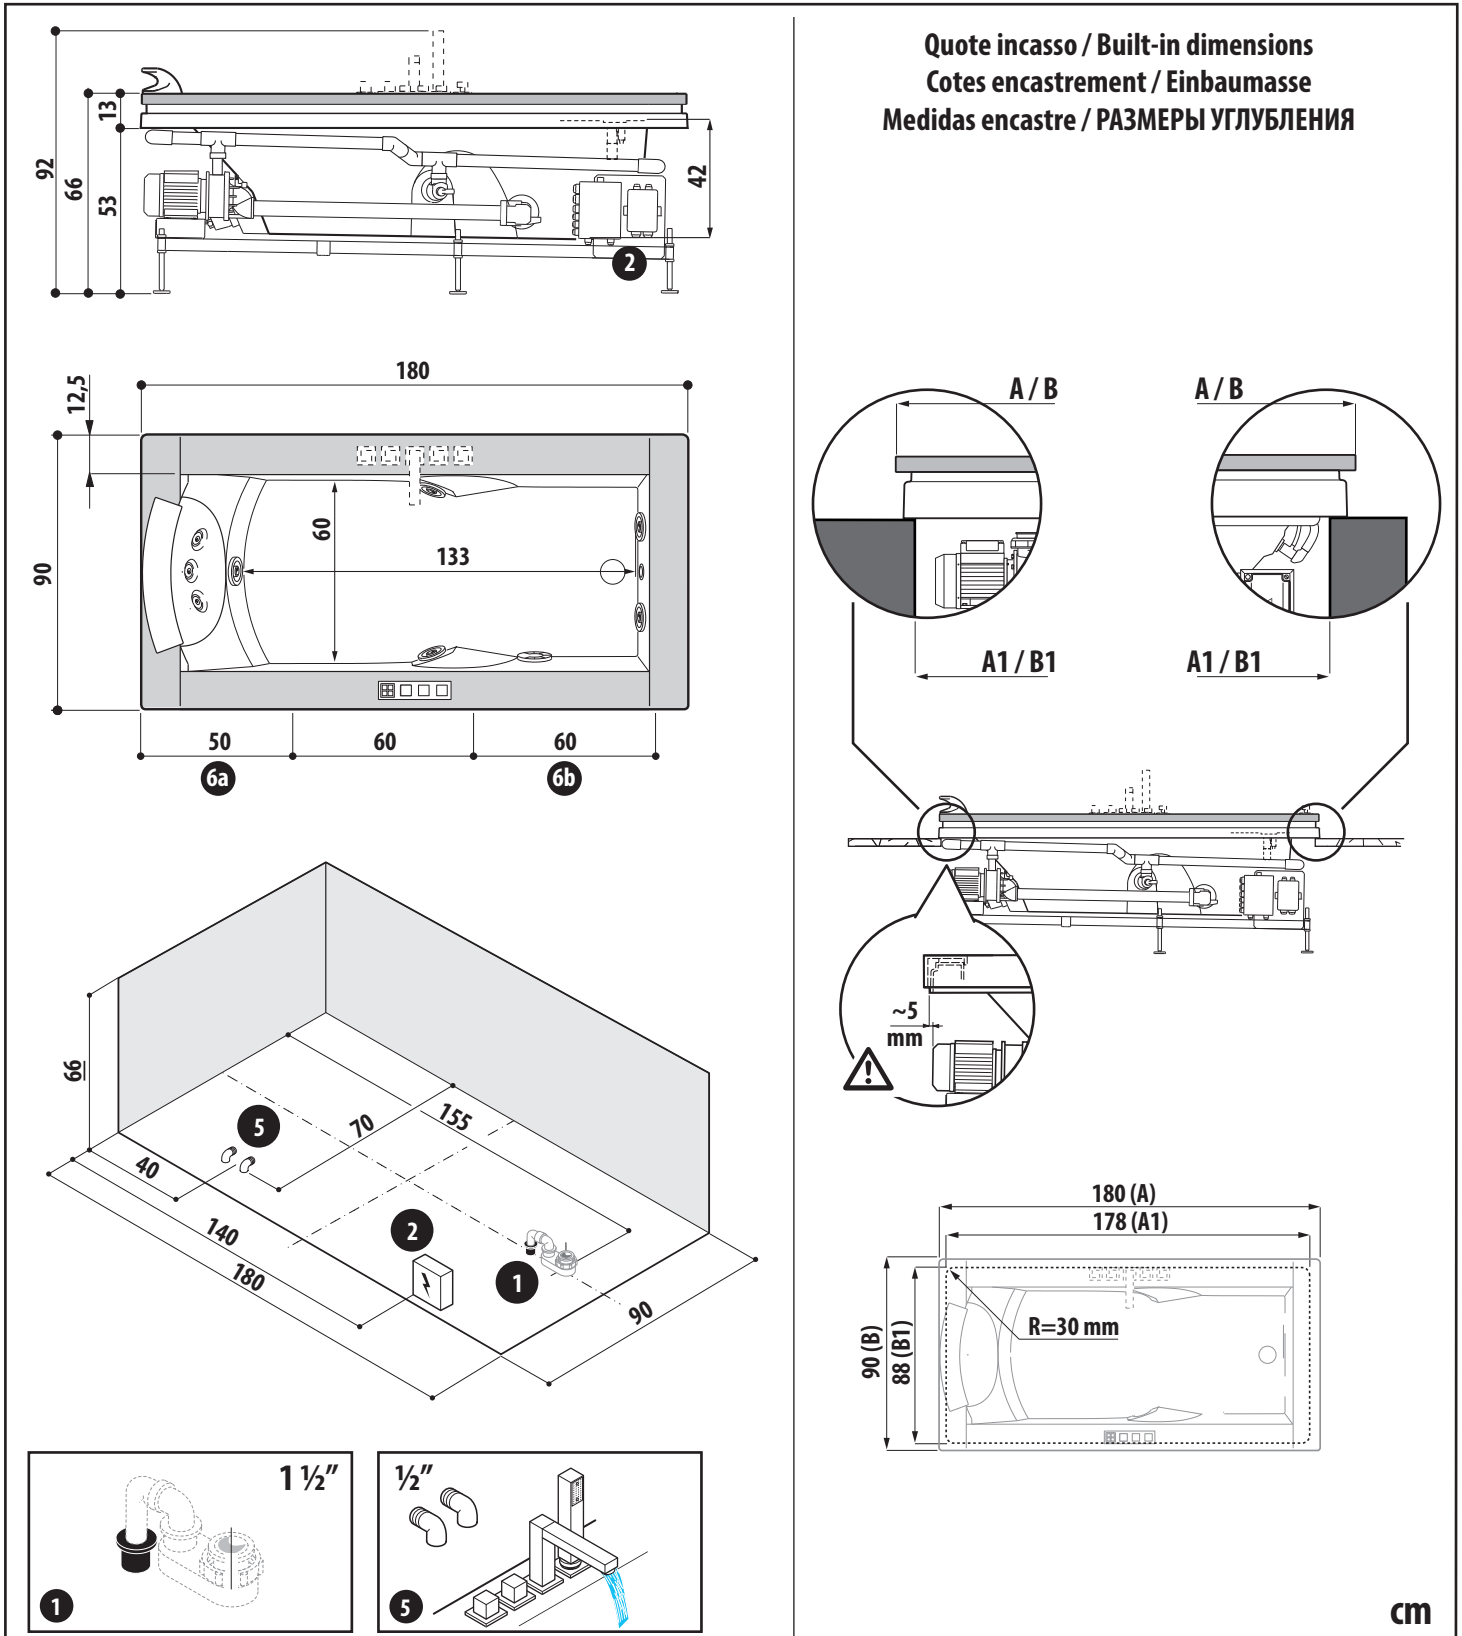

~ 355 l	 ~ 275 l	 220-240 V 50/60 Hz 6 A 1,2 kW	 (*) 190x100x81 cm ~ 130 kg (**) 190x100x81 cm + 30x159x23 cm ~ 130 + 80 kg	 (*) ~ 100 kg (**) ~ 100+65 kg	 (*) ~ 280 kg/m² (**) ~ 320 kg/m²

AURA UNO
WOOD
STONE

(*) Aura Uno Wood: cornice in legno/wood frame/cadre en bois/Holzrahmen/marco de madera/деревянная рама

(**) Aura Uno Stone: cornice in marmo/marble frame/cadre en marbre/Marmorrahmen/marco de mármol/мраморная рама

ALLEGARE IL TESTO DI PREINSTALLAZIONE - ADD TO THIS SHEET THE PREINSTALLATION INSTRUCTIONS - FICHE À ASSOCIER AU TEXT DE PRE-INSTALLATION - DIESES DATENBLATT MUSS VOM VORINSTALLATIONS TEXT - FICHA A UNIRSE AL TEXTO DE PREINSTALACIÓN ПРИЛОЖИТЬ К ПРЕДВАРИТЕЛЬНОЙ ТЕКСТАМ