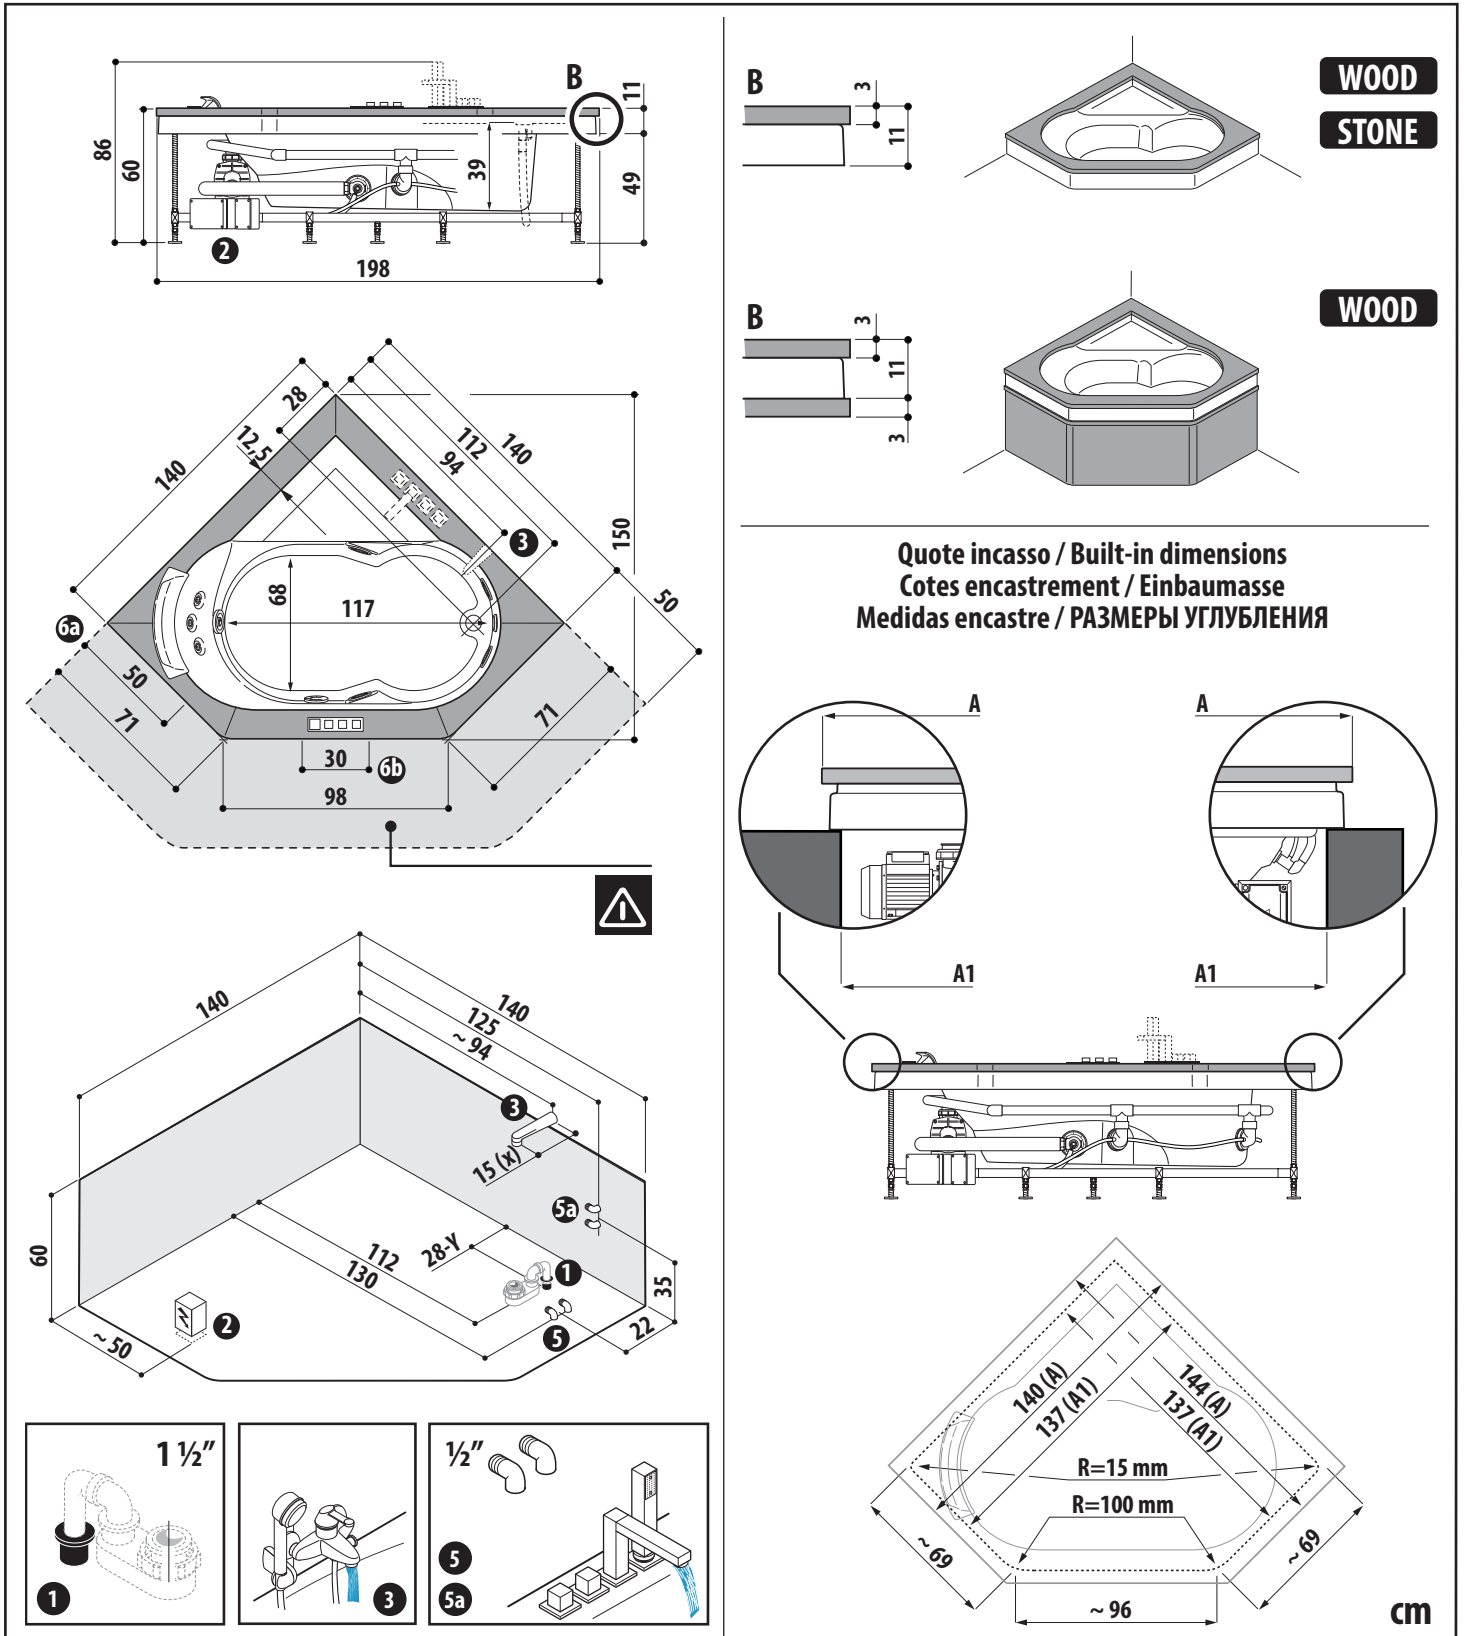

AURA 140
WOOD
STONE

 ~ 340 l	 ~ 220 l	 220-240 V 50/60 Hz 6 A 1,2 kW	 (*) 155x155x74 cm ~ 135 kg (**) 155x155x74 cm + 75x145x13 cm ~ 135 + 110 kg	 (*) ~ 90 kg (**) ~ 90+95 kg	 (*) ~ 250 kg/m² (**) ~ 305 kg/m²

(*) Aura 140 Wood: cornice in legno/wood frame/cadre en bois/Holzrahmen/marco de madera/деревянная рама

(**) Aura 140 Stone: cornice in marmo/marble frame/cadre en marbre/Marmorrahmen/marco de mármol/мраморная рама

ALLEGARE IL TESTO DI PREINSTALLAZIONE - ADD TO THIS SHEET THE PREINSTALLATION INSTRUCTIONS - FICHE À ASSOCIER AU TEXT DE PRE-INSTALLATION - DIESES DATENBLATT MUSS VOM VORINSTALLATIONS TEXT - FICHA A UNIRSE AL TEXTO DE PREINSTALACIÓN - ПРИЛОЖИТЬ К ПРЕДВАРИТЕЛЬНОЙ ТЕКСТАМ